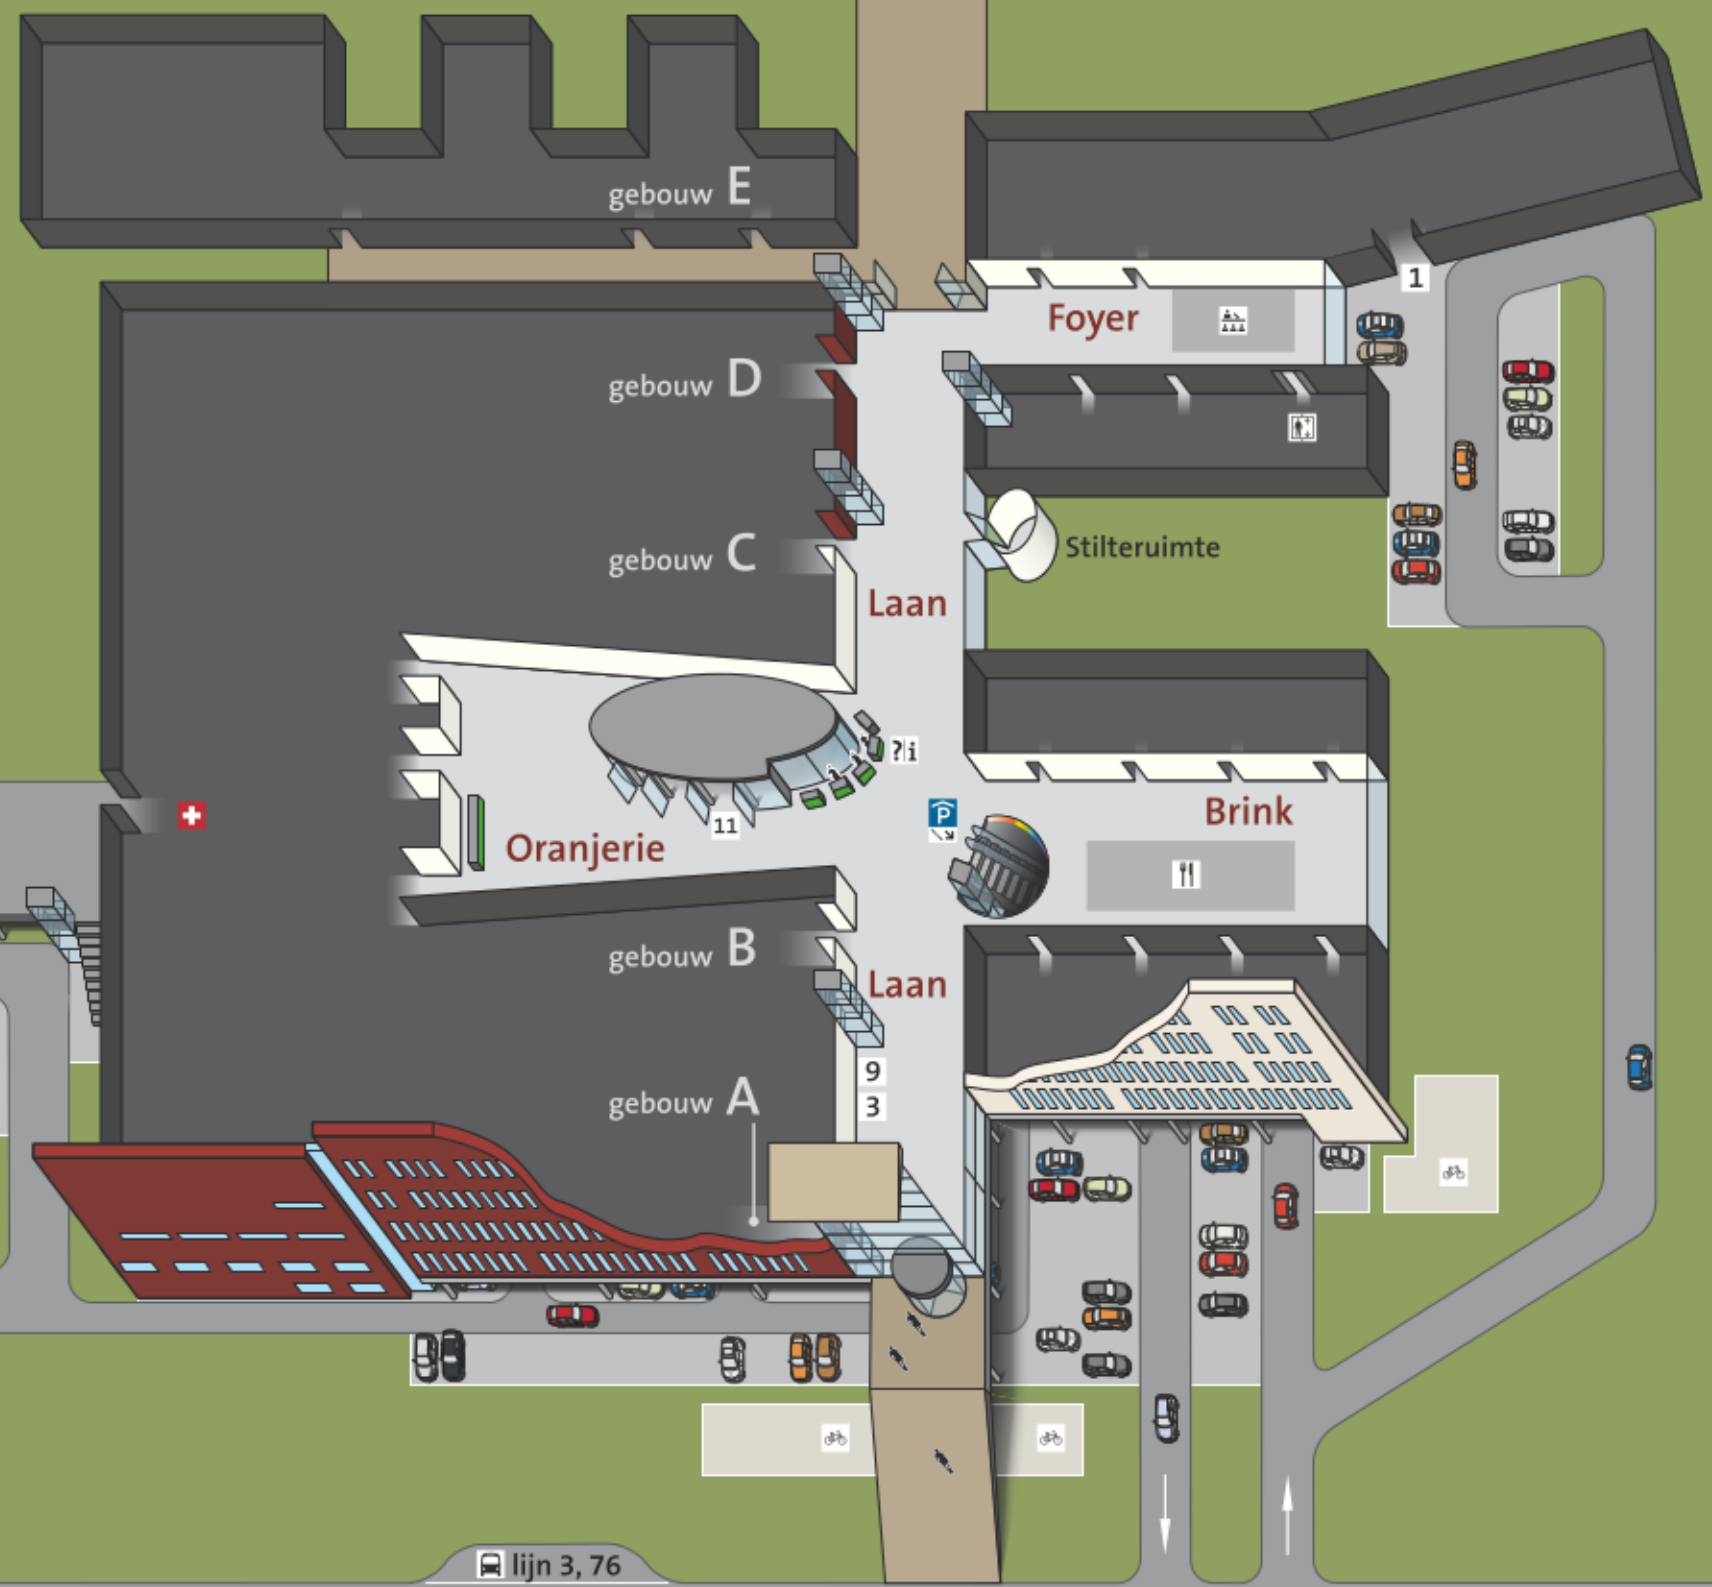

-  Auditorium
-  Lift naar Auditorium
-  Bushalte lijn 3,76
-  Fietsenstalling
-  Informatiebalie
-  Restaurant
- 1** Ingang Fysiotherapie & Revalidatiegeneeskunde
- 3** Kinderopvang
- 9** Patiënten Service
- 11** Apotheek
-  Parkeergarage
-  Spoedeisende Hulp & Huisartsenpost

← Amersfoort centrum

 lijn 3, 76

Maatweg

 lijn 3, 76

Bunschoterstraat **N199** →