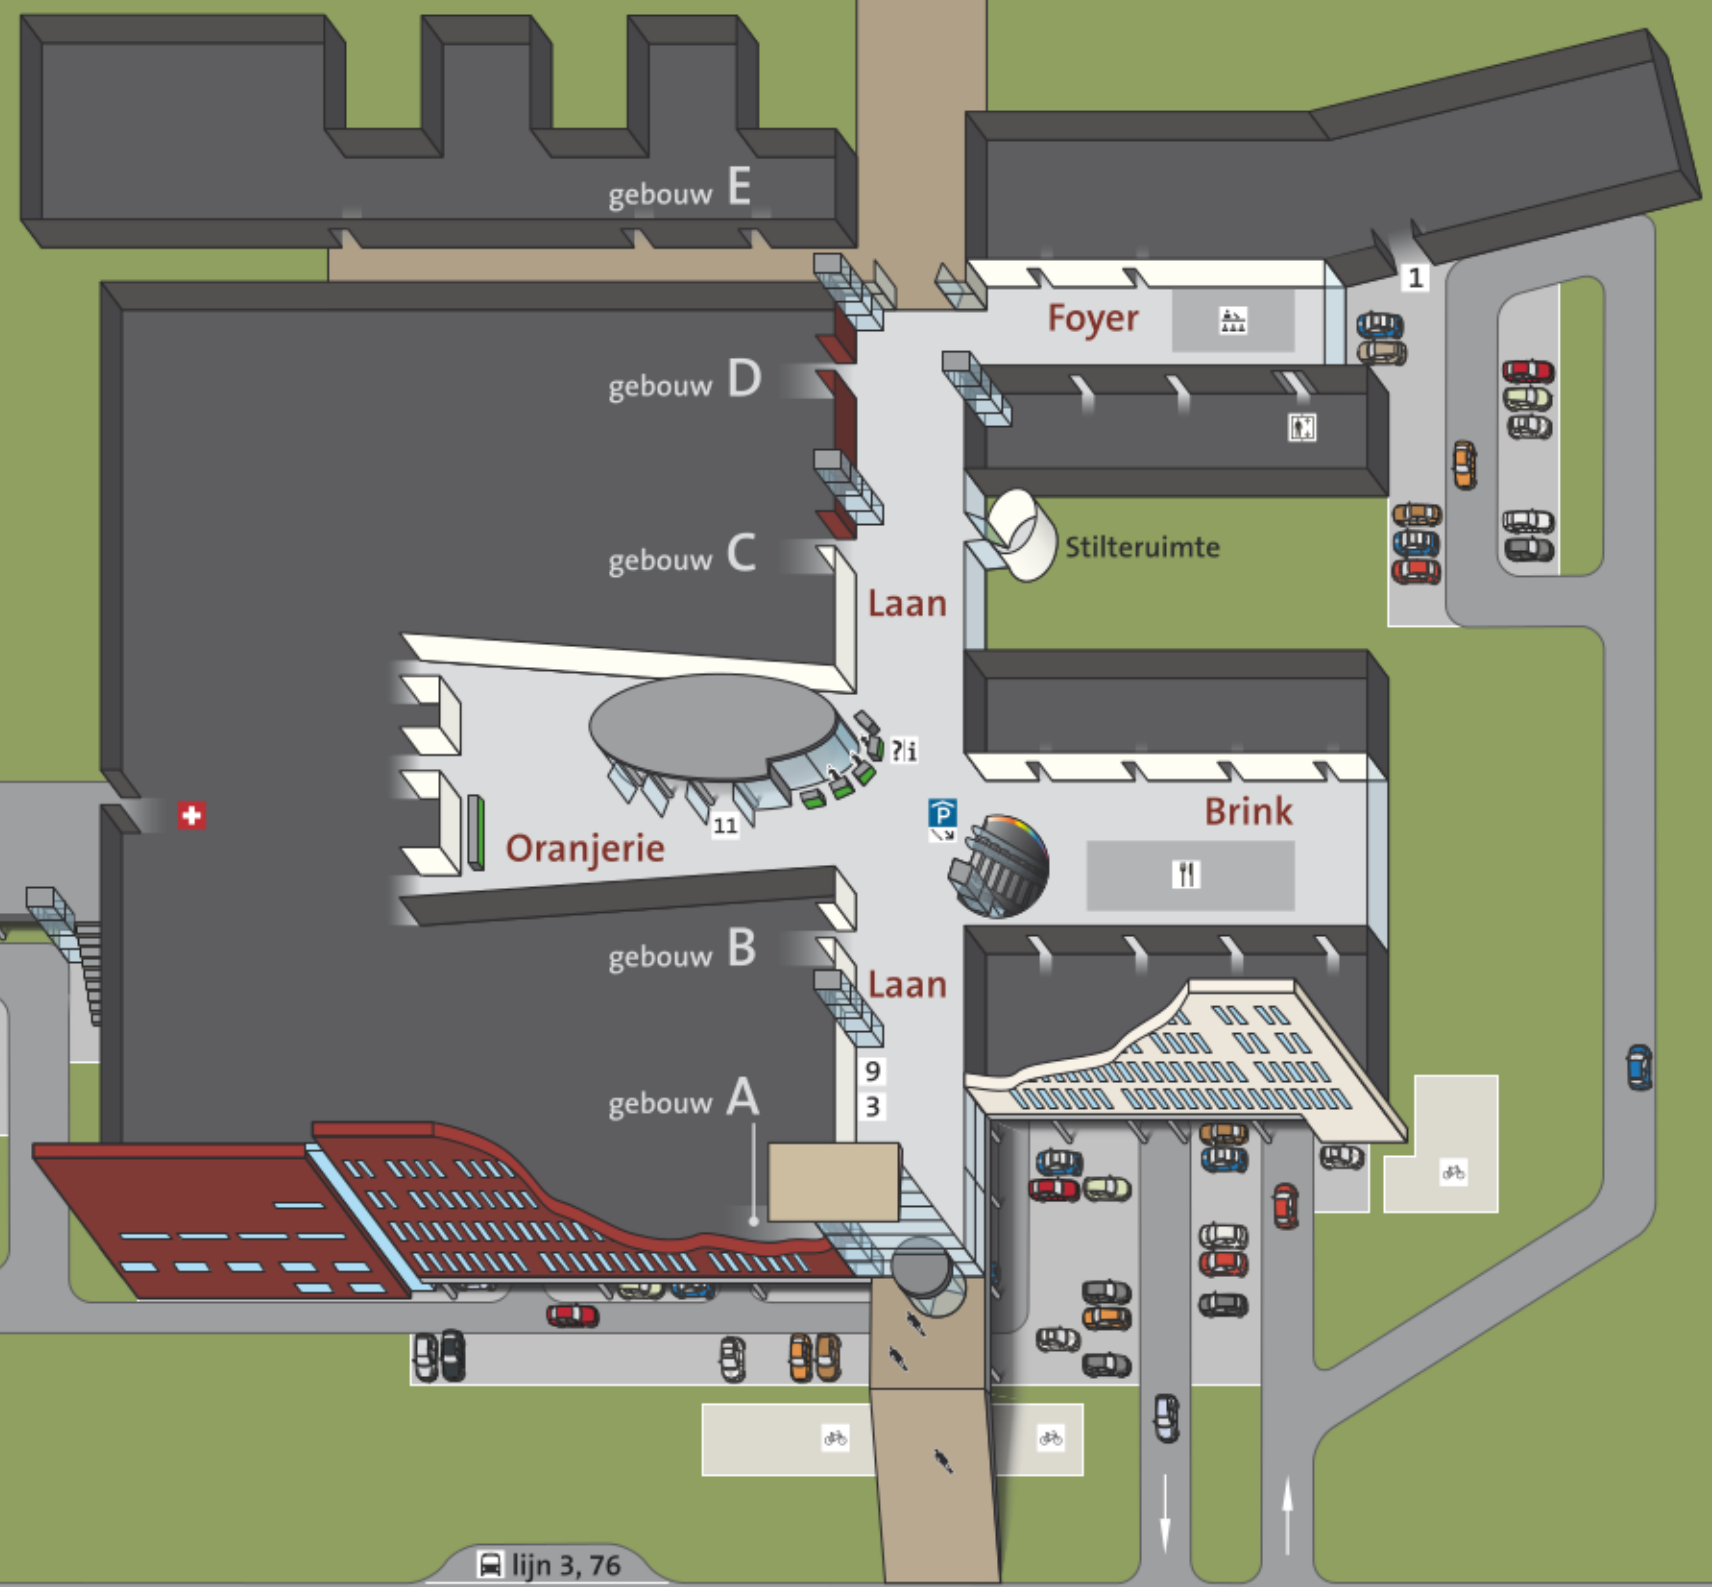

-  Auditorium
-  Lift naar Auditorium
-  Bushalte lijn 3,76
-  Fietsenstalling
-  Informatiebalie
-  Restaurant
- 1** Ingang Fysiotherapie & Revalidatiegeneeskunde
- 3** Kinderopvang
- 9** Patiënten Service
- 11** Apotheek
-  Parkeergarage
-  Spoedeisende Hulp & Huisartsenpost

← Amersfoort centrum

 lijn 3, 76

Maatweg

 lijn 3, 76

Bunschoterstraat N199 →