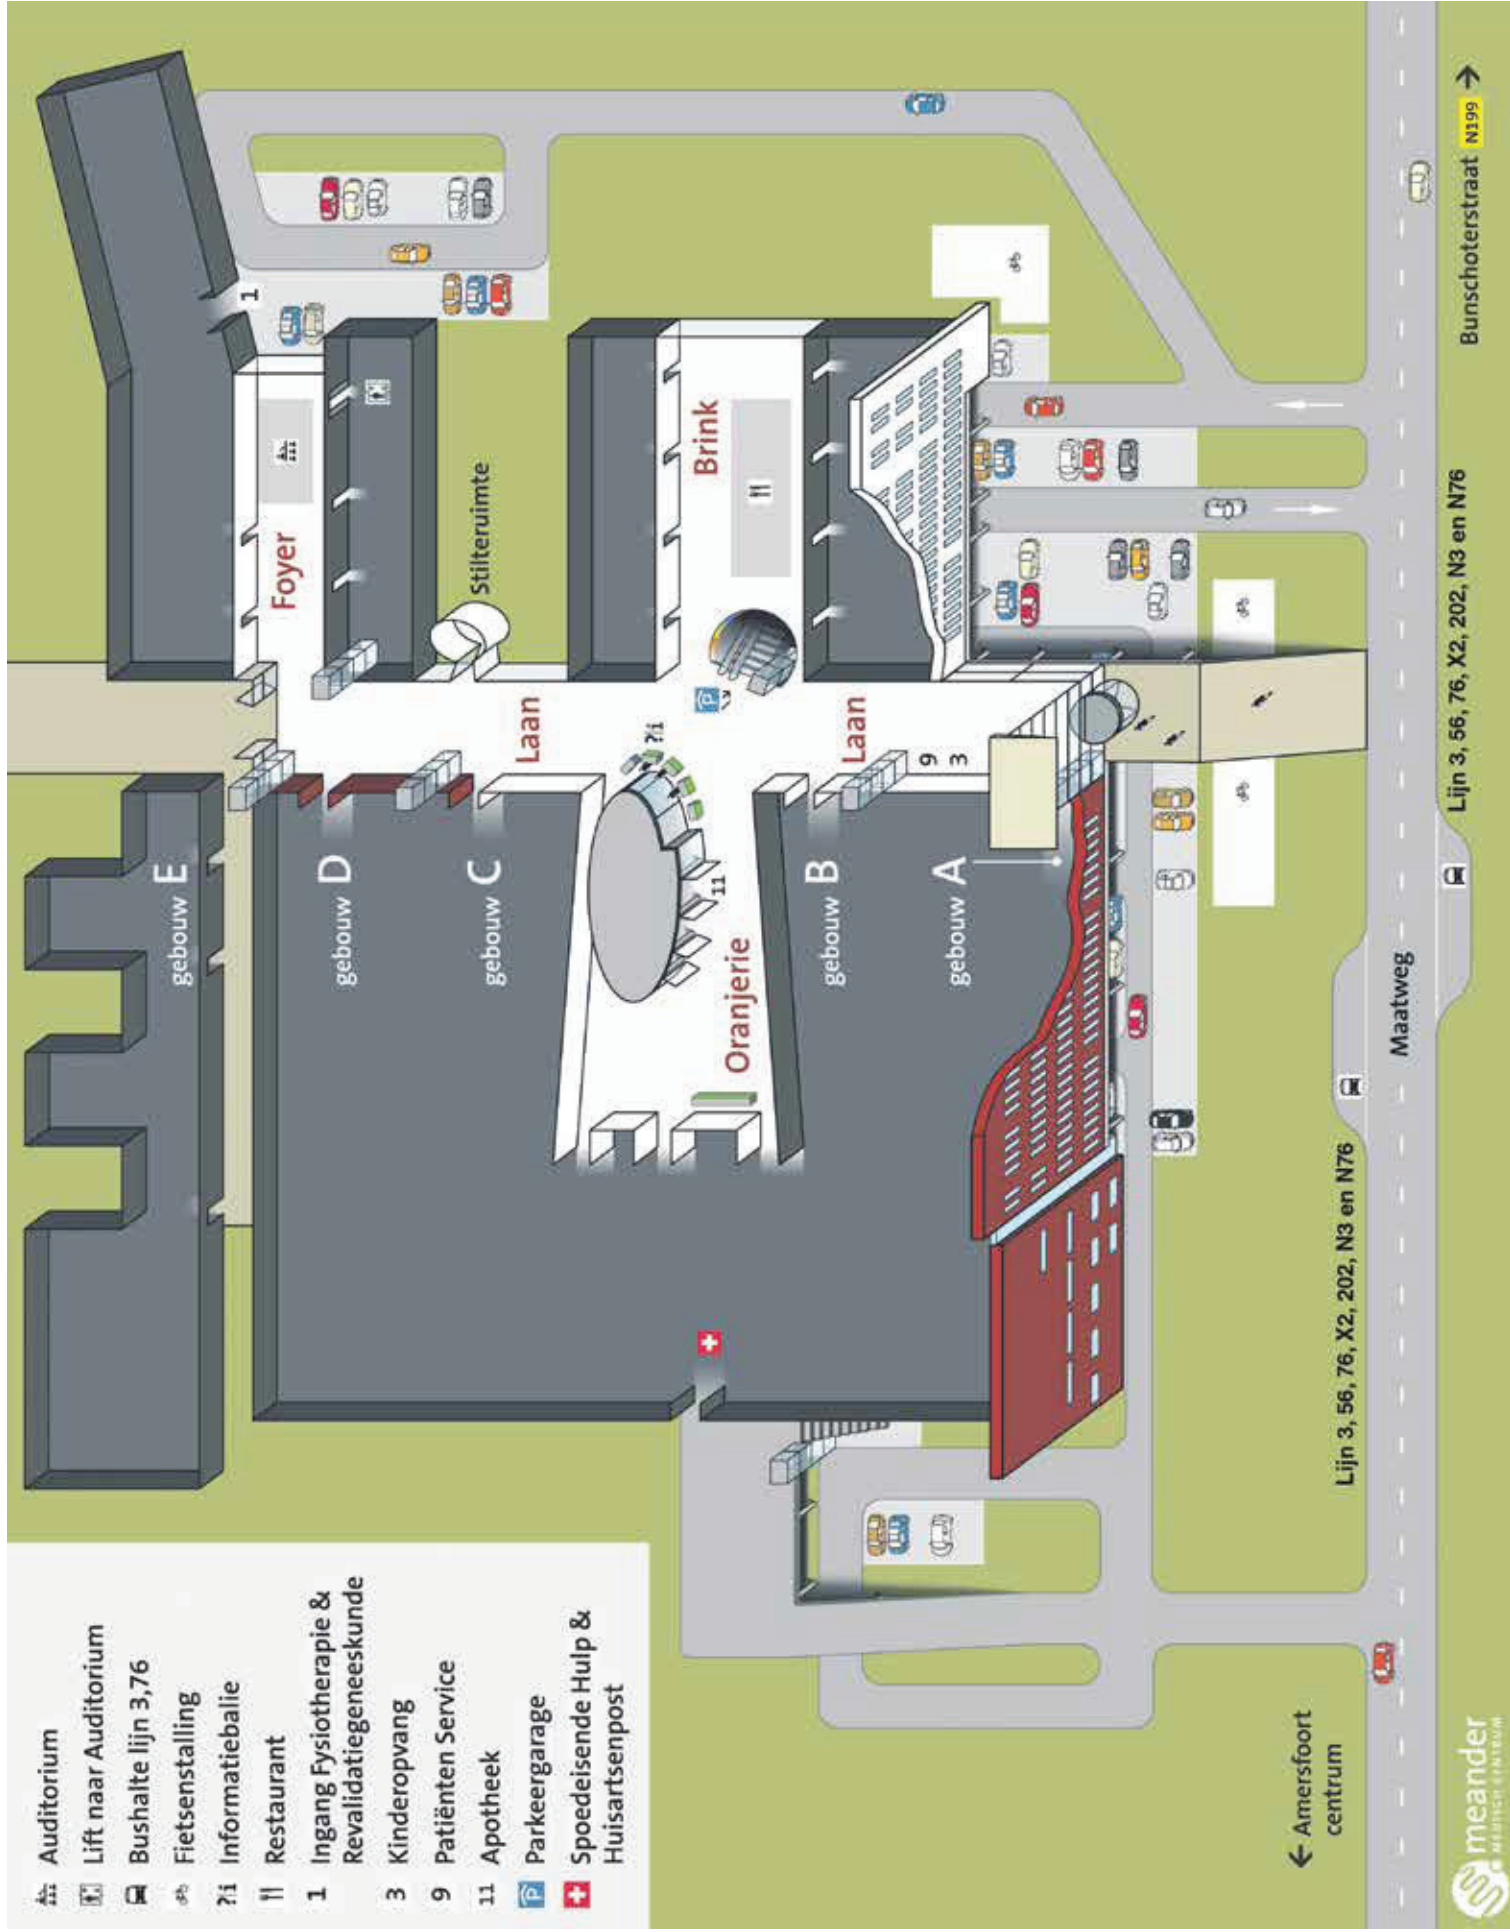

-  Auditorium
-  Lift naar Auditorium
-  Bushalte lijn 3,76
-  Fietsenstalling
-  Informatiebalie
-  Restaurant
-  1 Ingang Fysiotherapie & Revalidatiegeneeskunde
-  3 Kinderopvang
-  9 Patiënten Service
-  11 Apotheek
-  Parkeergarage
-  Spoedeisende Hulp & Huisartsenpost

← Amersfoort centrum

Lijn 3, 56, 76, X2, 202, N3 en N76

Maatweg

Lijn 3, 56, 76, X2, 202, N3 en N76

Bunschoterstraat N199 →