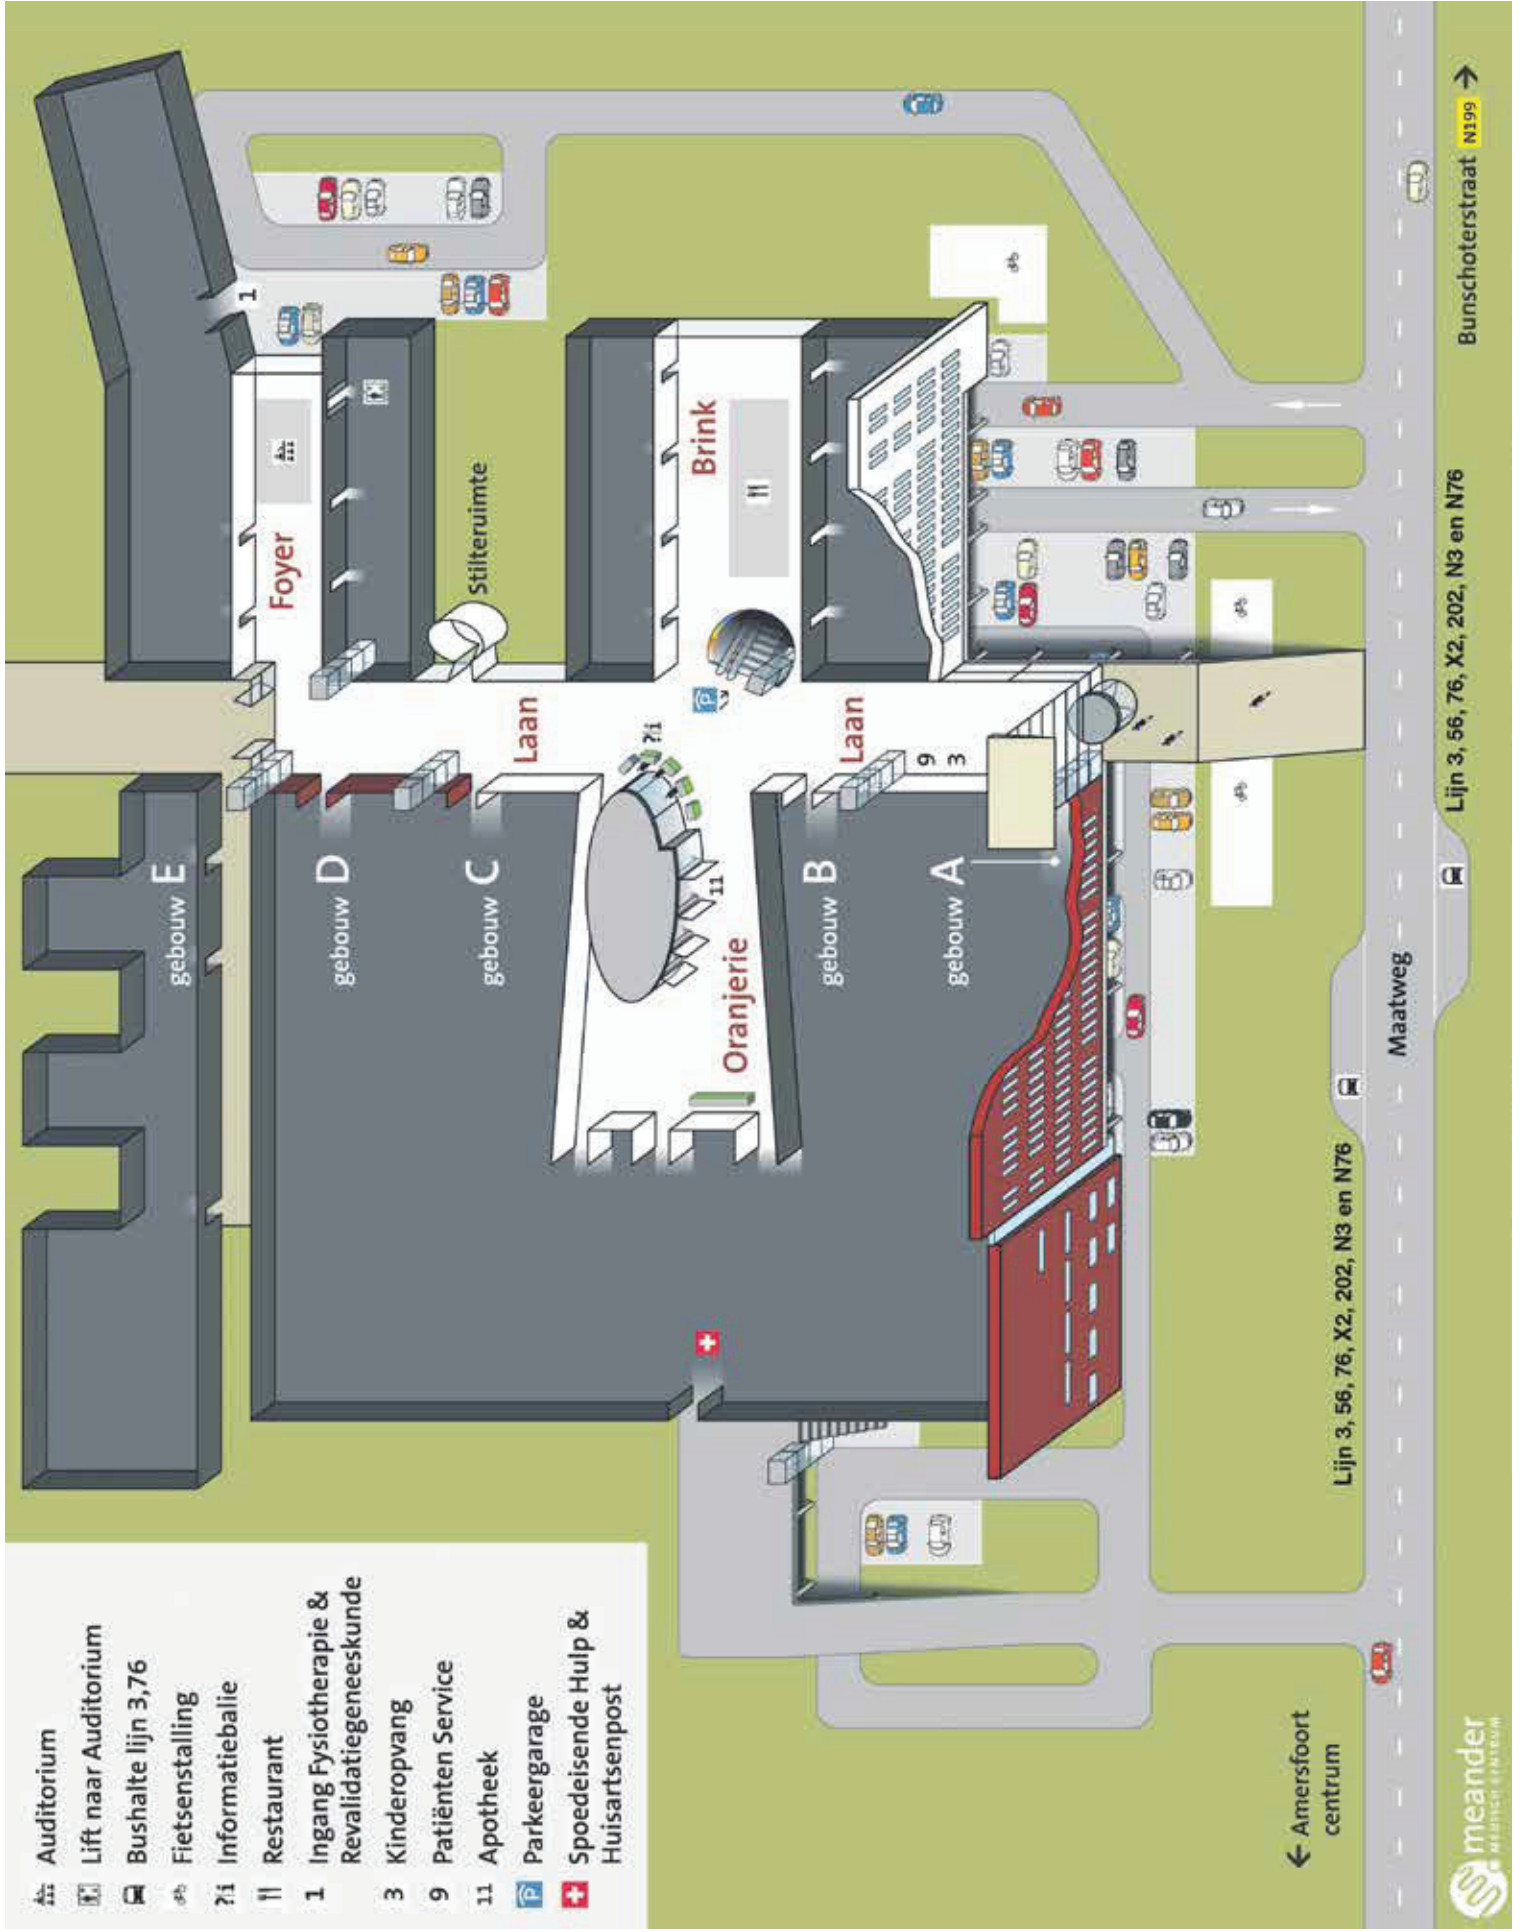

-  Auditorium
-  Lift naar Auditorium
-  Bushalte lijn 3,76
-  Fietsenstalling
-  Informatiebalie
-  Restaurant
-  1 Ingang Fysiotherapie & Revalidatiegeneeskunde
-  3 Kinderopvang
-  9 Patiënten Service
-  11 Apotheek
-  Parkeergarage
-  Spoedeisende Hulp & Huisartsenpost

← Amersfoort centrum

Lijn 3, 56, 76, X2, 202, N3 en N76

Maatweg

Lijn 3, 56, 76, X2, 202, N3 en N76

Bunschoterstraat N199 →