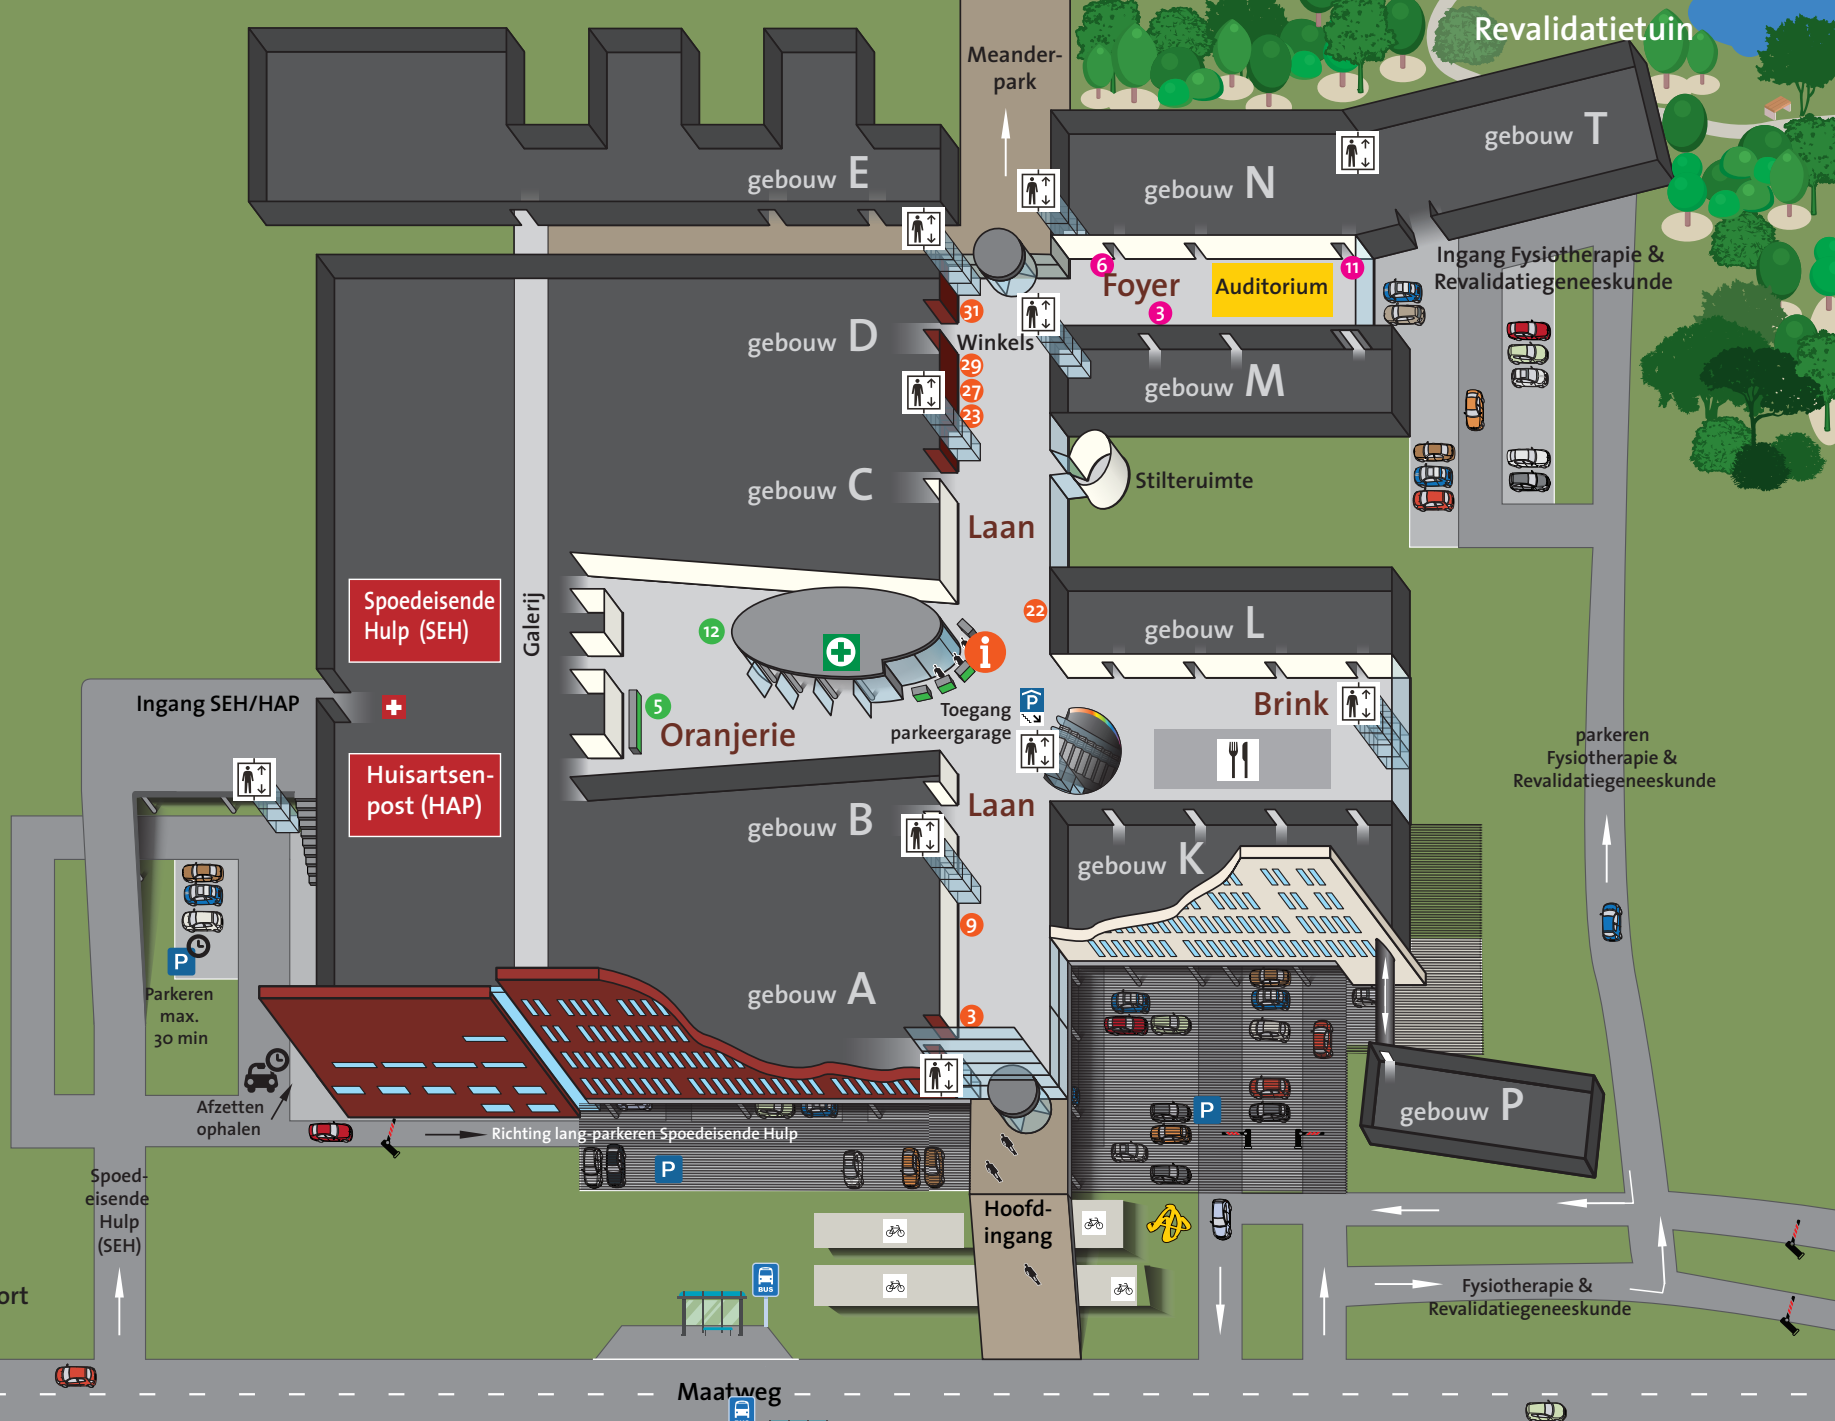

Lift

Bushalte. Raadpleeg www.ov9292.nl

Fietsenstalling

Informatiebalie

Laan

Kinderopvang

Klachtenfunctionaris

Winkels

Foyer

Oculenti (poli Oog)

Meander Da Vinci

Naar Revalidatiegeneeskunde

Oranjerie

Bloedafname

Balie Radiotherapie & Nucleair onderzoek

Apotheek

Parkeergarage

Spoedeisende Hulp & Huisartsenpost

← Amersfoort centrum

Spoedeisende Hulp (SEH)

Richting lang-parkeren Spoedeisende Hulp

Maatweg

Voor buslijnen en -tijden raadpleeg www.ov9292.nl

Bunschoterstraat **N199** →